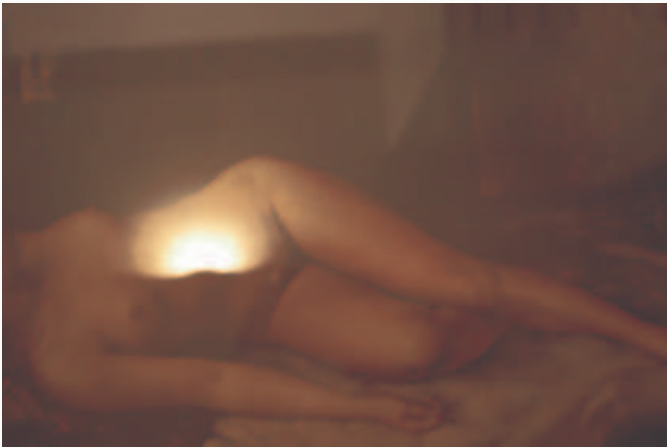

COMPAGNA DI UNA NOTTE

foto Giorgio Tani

Una stampa del pittore Romano Stefanelli
2007

Hotel Pincipe - Saronno 24 giugno

Giorgio Tani 2007