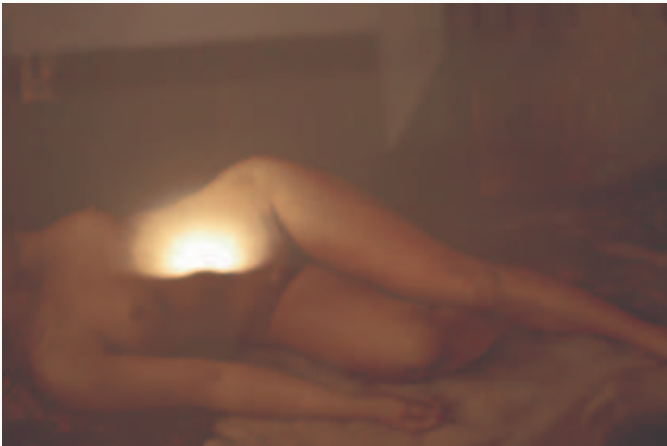

# COMPAGNA DI UNA NOTTE

foto Giorgio Tani

Una stampa del pittore Romano Stefanelli  
2007

Hotel Pincipe - Saronno 24 giugno

Giorgio Tani 2007