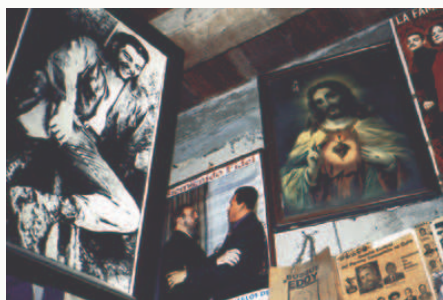

CARTOLINE D'AUTORE

Cordiali saluti da....

Wanda Tucci Caselli 1965 - fotografia di Armando Lampertico

Giorgio Rigon

Cesare De Stefanis - Roma

Renato Maffei EFIAP - Latina 2005

Cristina Paglionico "Cuba" - Forli - 2004